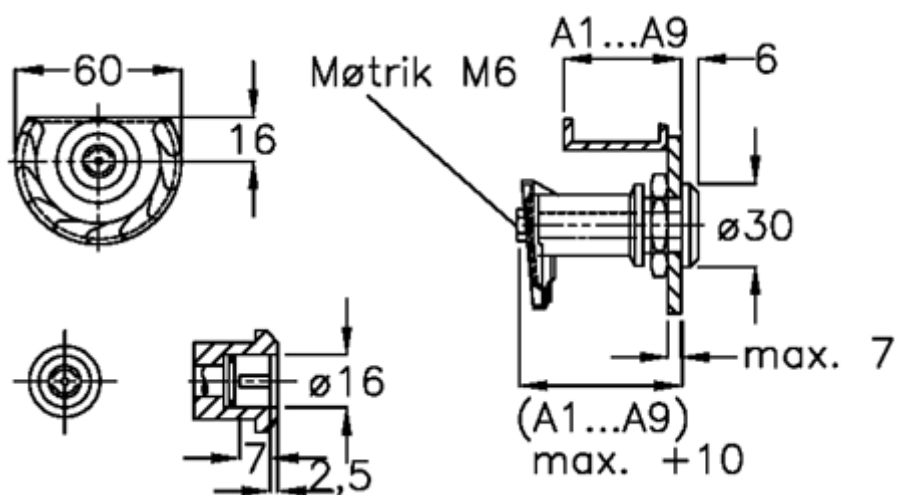

Varenummer: 209180311
Beskrivelse: E+G Dørrigel
GN 119-VDE-A1-NI

Mål

Dør + karntykkelse = 17-25

Mål type = A1